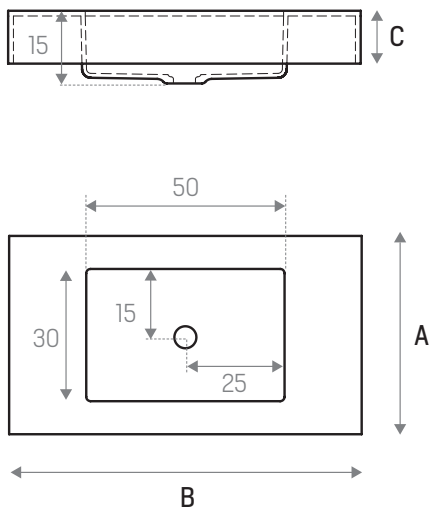

LAVABO ORION

Material CORIAN™ DUPONT®

A	B	C
45 / 50	70	1,2 / 12
	80	
	90	
	100	
	110	
	120	
	130	
	140	
	150	
	160	
	170	
180		

* Posibilidad de fabricación a medida

Posibles combinaciones

Seno centrado

Seno desplazado derecha

Doble seno
(a partir de 120 cms)

Seno desplazado izquierda

Seno adicional

Toallero integrado opcional

Válvula clic-clac opcional

Blanco

Negro

Cromo