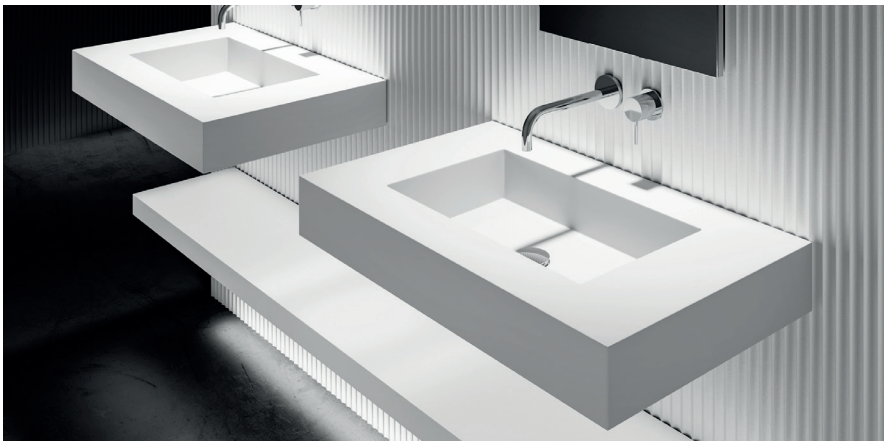

LAVABO ORION

Material CORIAN™ DUPONT®

A	B	C
45 / 50	70	1,2 / 12
	80	
	90	
	100	
	110	
	120	
	130	
	140	
	150	
	160	
	170	
180		

* Posibilidad de fabricación a medida

Posibles combinaciones

Seno centrado

Seno desplazado derecha

Doble seno
(a partir de 120 cms)

Seno desplazado izquierda

Seno adicional

Toallero integrado opcional

Válvula clic-clac opcional

Blanco

Negro

Cromo

COLORES DISPONIBLES

Blanco