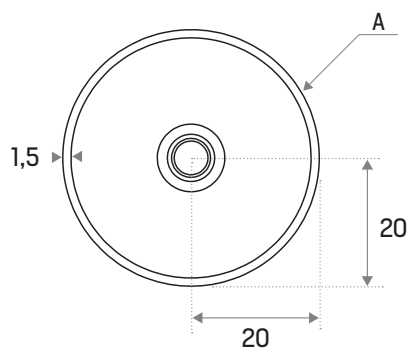

A	B
Ø 40	12

COLORES DISPONIBLES

Válvula clic-clac opcional

Blanco

Negro

Cromo