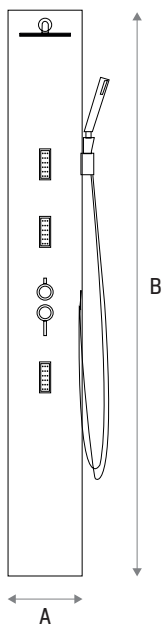

- Resina y cargas minerales
- Recubrimiento Gel Coat ISO NPG para un acabado altamente resistente
- Masa coloreada
- Umbral de tolerancia de curvatura 0,3%

Consumo máximo 30 L / MINUTO

A	B
20	204

Equipamiento base	
Desviador 3 vías	4
Rociador de ducha	1
Mango de ducha	1
Soporte mango	1
Toma de agua	1
Flexo	1
Jets laterales	3