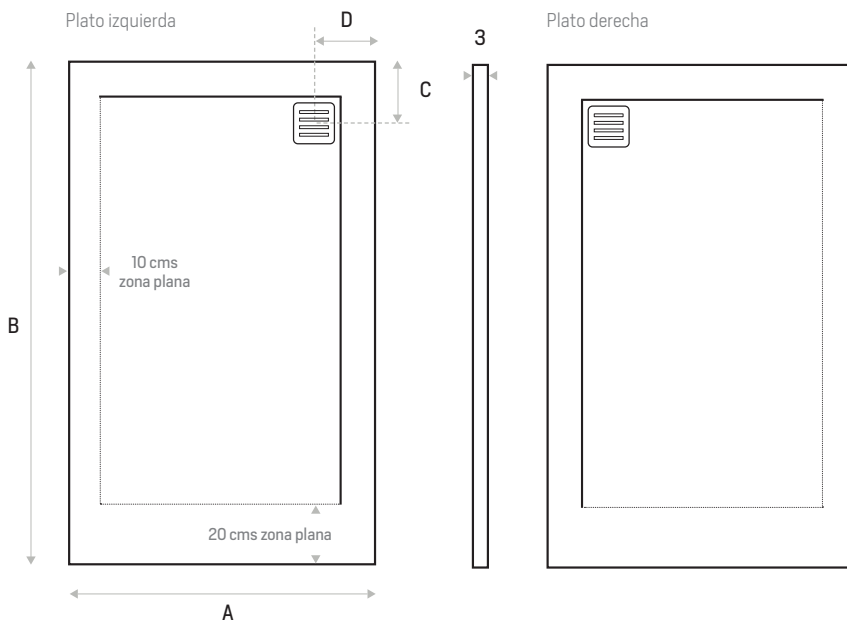

PLATO CENTAURO

-  Alta resistencia a químicos
-  Alta resistencia a impactos
-  Antideslizante
-  Garantía 2 años
-  Antibacteriano
-  Fácil limpieza
-  Durabilidad

Material CORIAN™ DUPONT®

58
l/min

A	B	C	D
70	100 / 120 / 140 / 160 / 180 / 200 / 220	13	13
80	100 / 120 / 140 / 160 / 180 / 200 / 220		
90	100 / 120 / 140 / 160 / 180 / 200 / 220		
100	100 / 120 / 140 / 160 / 180 / 200 / 220		
110	100 / 120 / 140 / 160 / 180 / 200 / 220		
120	120 / 140 / 160 / 180 / 200 / 220		
130	120 / 140 / 160 / 180 / 200 / 220		

* Posibilidad de fabricación a medida

COLORES DISPONIBLES

Blanco