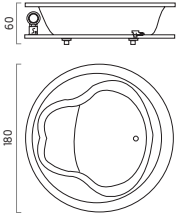

BARX ø 180 cm.

2 Sma Neumático /
Pneumatic Whirlpool + Airpool /
Hydro Eau + Air Pneumatique

PVP_pag. 65 tarifa / PVP_pag. 65 rate / PVP_pag. 65 taux

/ Serie Acrílico / Bañeras_Bathtub_Baignoire