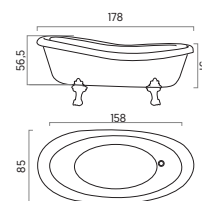

ANDRÓMEDA 170 x 80 cm. / 180 x 85 cm.

Equipamiento Normal /
Basic Equipment /
Équipement normal

PVP_pag. 62 tarifa / PVP_pag. 62 rate / PVP_pag. 62 taux

/ Serie Acrílico / Bañeras_Bathtub_Baignoire

ANDRÓMEDA hidro 170 x 80 cm. / 180 x 85 cm.