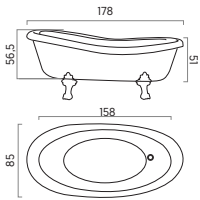

ANDRÓMEDA 170 x 80 cm. / 180 x 85 cm.

Equipamiento Normal /
Basic Equipment /
Équipement normal

PVP_pag. 62 tarifa / PVP_pag. 62 rate / PVP_pag. 62 taux

/ Serie Acrílico / Bañeras_Bathtub_Baignoire

ANDRÓMEDA hidro 170 x 80 cm. / 180 x 85 cm.