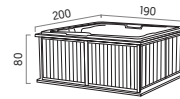

CARACTERÍSTICAS / CHARACTERISTICS / CARACTÉRISTIQUES

Dimensiones: 200 x 190 x 80 cm. /
Mesures: 200 x 190 x 80 cm. /
Measures: 200 x 190 x 80 cm.

Volumen: 980 litros / Volume: 980 litros /
Volume: 980 litros

Peso en vacío: 350 kg / Weigh in
emptiness: 350 kg / Poids à vide: 350 kg

EQUIPAMIENTO VERSIÓN ELECTRÓNICA / EQUIPMENT ELECTRONIC VERSION / ÉQUIPEMENT VERSION ÉLECTRONIQUE

2 Bombas hidromasajes 1,5 W-1 W / 2 Pump hydromassage 1,5 W-1 W / 2 Bombe un hydromassage 1,5 W-1 W

Blower 750 W / Blower 750 W / Blower 750 W

Calentador 3000 W / Heater 3000 W / Réchauffeur 3000 W

2 Reguladores / 2 Air flow regulation / 2 Régulateur d'air

Luz de leds / Light of leds / Feu de leds

Skimer con filtro / Skimmer with filter / Skimmer avec filtre

Cabezal / Pad / Appuie-tête

Radio CD con altavoces / Radio CD with loudspeakers / Radio CD avec haut-parleurs

JETS / JETS / JETS 29 Jets hidromasaje / 29 Hidro jets / 29 Buses hydro

10 Jets de aire / 10 Air jets / 10 Buses air

COMPOSICIÓN / COMPOSITION / COMPOSITION

Cuerpo fabricado en material acrílico / Body made of acrylic material / Corps fabriqué en matériel acrylique

Chasis de acero inoxidable / Chassis stainless steel / Chassis en acier inox

Base en material anticorrosión / Antirust base / Base fabriquée en résine

Mueble en resinas plásticas / Resin panels / Meuble fabriquée en résine

Tapa térmica / Thermal cover / Couvercle thermique

OPCIONES / OPTIONS / OPTIONS Escalera 1 m. / Stairs 1 m. / Escalier 1 m.

COLOR / COLORS / COULEUR Azul metálico / Metallized blue / Bleu métallisé