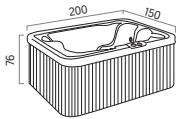

CARACTERÍSTICAS / CHARACTERISTICS / CARACTÉRISTIQUES

Dimensiones: 200 x 150 x 76 cm. /
Mesures: 200 x 150 x 76 cm. /
Measures: 200 x 150 x 76 cm.

Capacidad: 2-3 personas / Capacity: 2-3
persons / Capacité: 2-3 personas

Volumen: 600 litros / Volume: 600 litros /
Volume: 600 litros

Peso en vacío: 220 kg / Weigh in emptiness:
220 kg / Poids à vide: 220 kg

/ Serie Acrílico / Mini piscinas_Mini swimming pools_Mini piscines

EQUIPAMIENTO VERSIÓN ELECTRÓNICA / EQUIPMENT ELECTRONIC VERSION / ÉQUIPEMENT VERSION ÉLECTRONIQUE

Bomba hidromasaje 2 hp 2 vel / Pump 2 speed 2 hp / Bombe 2 vitesses 2 hp

Calentador 3000 W / Heater 3000 W / Réchauffeur 3000 W

Regulador / Air flow regulation / Régulateur d'air

Luz de leds / Leds light / Feu de leds

Skimer con filtro / Skimmer with filter / Skimmer avec filtre

Cabezal / Pad / Appuie-tête

Cascada / Cascade / Cascade

JETS / JETS / JETS 22 Jets hidromasaje / 22 Hidro Jets / 22 Buses hydro

COMPOSICIÓN / COMPOSITION / COMPOSITION

Cuerpo fabricado en material acrílico / Body made of acrylic material / Corps fabriqué en matériel acrylique

Chasis de acero inoxidable / Chassis stainless steel / Chassis en acier inox

Base en material anticorrosión / Antirust base / Base fabriquée en résine

Mueble en resinas plásticas / Resin panels / Meuble fabriquée en résine

Tapa térmica / Thermal cover / Couvercle thermique

OPCIONES / OPTIONS / OPTIONS Escalera 1 m. / Stairs 1 m. / Escalier 1 m.

COLOR / COLORS / COULEUR Azul metálico / Metallized blue / Bleu métallisé