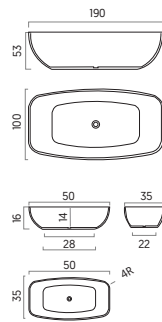

TUPAI 190 x 100 cm.

LAVABO 35 x 50 cm.

PVP_pag. 37 tarifa / PVP_pag. 37 rate / PVP_pag. 37 taux