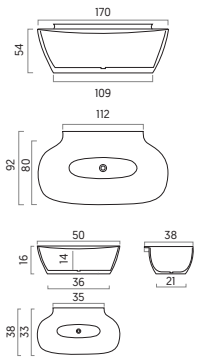

TONGA 170 x 92 cm.

PVP_pag. 37 tarifa / PVP_pag. 37 rate / PVP_pag. 37 taux

/ Solid Surface / Bañeras_Bathtub and Wash-Basins_Baignoire et lavabo

LAVABO 38 x 50 cm.