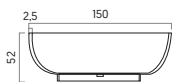

MANILA Ø 150 cm.

PVP_pag. 35 tarifa / PVP_pag. 35 rate / PVP_pag. 35 taux

LAVABO Ø 38 cm.

/ Solid Surface / Bañeras_Bathtub and Wash-Basins_Baignoire et lavabo