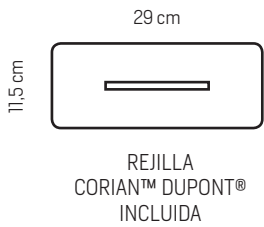

PLATO CASIOPEA

-  Alta resistencia a químicos
-  Alta resistencia a impactos
-  Antideslizante
-  Garantía 2 años
-  Antibacteriano
-  Fácil limpieza
-  Durabilidad

Material CORIAN™ DUPONT®

58
l/min

A	B	C	D
70	100 / 120 / 140 / 160 / 180 / 200 / 220 / 240	Centro	35
80	100 / 120 / 140 / 160 / 180 / 200 / 220 / 240		40
90	100 / 120 / 140 / 160 / 180 / 200 / 220 / 240		45
100	100 / 120 / 140 / 160 / 180 / 200 / 220 / 240		50
110	100 / 120 / 140 / 160 / 180 / 200 / 220 / 240		55
120	120 / 140 / 160 / 180 / 200 / 220 / 240		60
130	120 / 140 / 160 / 180 / 200 / 220 / 240		65