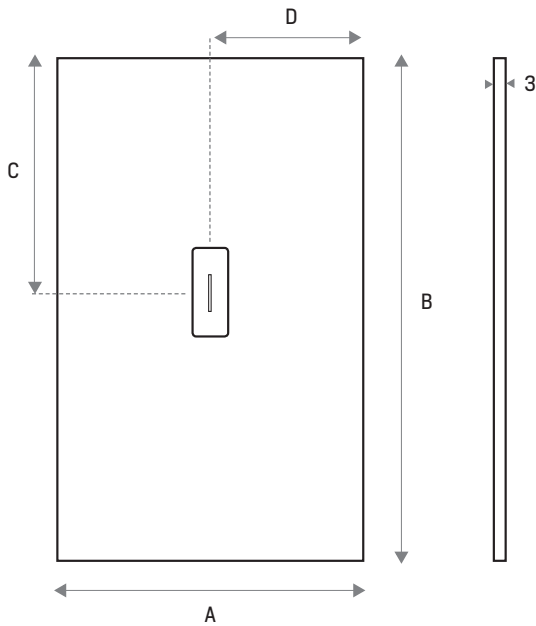

PLATO CASIOPEA

-  Alta resistencia a químicos
-  Alta resistencia a impactos
-  Antideslizante
-  Garantía 2 años
-  Antibacteriano
-  Fácil limpieza
-  Durabilidad

Material CORIAN™ DUPONT®

58
l/min

A	B	C	D
70	100 / 120 / 140 / 160 / 180 / 200 / 220 / 240	Centro	35
80	100 / 120 / 140 / 160 / 180 / 200 / 220 / 240		40
90	100 / 120 / 140 / 160 / 180 / 200 / 220 / 240		45
100	100 / 120 / 140 / 160 / 180 / 200 / 220 / 240		50
110	100 / 120 / 140 / 160 / 180 / 200 / 220 / 240		55
120	120 / 140 / 160 / 180 / 200 / 220 / 240		60
130	120 / 140 / 160 / 180 / 200 / 220 / 240		65

* Posibilidad de fabricación a medida

COLORES DISPONIBLES

Blanco