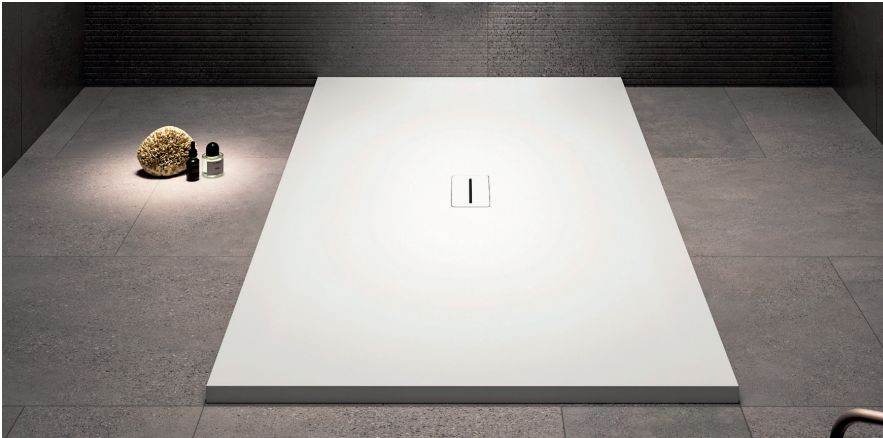

PLATO CASIOPEA

-  Alta resistencia a químicos
-  Alta resistencia a impactos
-  Antideslizante
-  Garantía 2 años
-  Antibacteriano
-  Fácil limpieza
-  Durabilidad

Material CORIAN™ DUPONT®

58
l/min

A	B	C	D
70	100 / 120 / 140 / 160 / 180 / 200 / 220 / 240	Centro	35
80	100 / 120 / 140 / 160 / 180 / 200 / 220 / 240		40
90	100 / 120 / 140 / 160 / 180 / 200 / 220 / 240		45
100	100 / 120 / 140 / 160 / 180 / 200 / 220 / 240		50
110	100 / 120 / 140 / 160 / 180 / 200 / 220 / 240		55
120	120 / 140 / 160 / 180 / 200 / 220 / 240		60
130	120 / 140 / 160 / 180 / 200 / 220 / 240		65

* Posibilidad de fabricación a medida

COLORES DISPONIBLES

Blanco