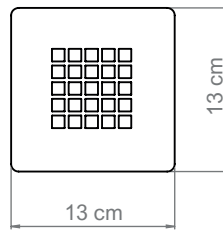

Pizarra

Rejilla inox

Caudal de evacuación 58 l/min

Medidas disponibles (cm)

A (cm)	B (cm)	C	D
70	100 / 120 / 140 / 160 / 180	41 / 61	35
80	100 / 120 / 140 / 160 / 180	41 / 61	40
90	100 / 120 / 140 / 160 / 180	41 / 61	45

Colores disponibles

Medidas y pesos embalaje

A (cm)	B (cm)	kg plato
70	100	38
	120	45
	140	53
	160	60
	180	68
80	100	43
	120	52
	140	60
	160	69
	180	78
90	100	48
	120	58
	140	68
	160	78
	180	88

- Embalaje estándar en cartón con marco de madera
- Envíos de platos de ducha de hasta 160 cm de largo en palet de 120x90 cm
- Envíos de platos ducha desde 161 cm de largo en palet de 170x80 cm

120 x 90 x 14,5 cm
25 kg

170 x 80 x 14,5 cm
35 kg