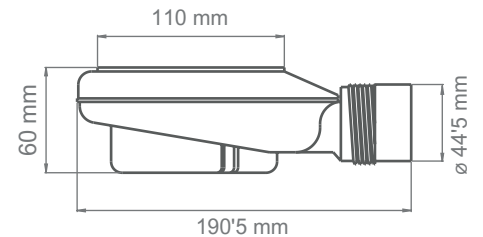

Recortable en zona plana

Antibacteriano

Alta resistencia al rayado

Alta resistencia a químicos

Alta resistencia a impactos

Textura

Rejilla

Válvula

Pizarra

Rejilla inox

Caudal de evacuación 58 l/min

Medidas disponibles (cm)

A (cm)	B (cm)	C	D
70	100 / 120 / 140 / 160 / 180	41 / 61	35
80	100 / 120 / 140 / 160 / 180	41 / 61	40
90	100 / 120 / 140 / 160 / 180	41 / 61	45

Colores disponibles

Medidas y pesos embalaje

A (cm)	B (cm)	kg plato
70	100	38
	120	45
	140	53
	160	60
	180	68
80	100	43
	120	52
	140	60
	160	69
	180	78
90	100	48
	120	58
	140	68
	160	78
	180	88

- Embalaje estándar en cartón con marco de madera
- Envíos de platos de ducha de hasta 160 cm de largo en palet de 120x90 cm
- Envíos de platos ducha desde 161 cm de largo en palet de 170x80 cm