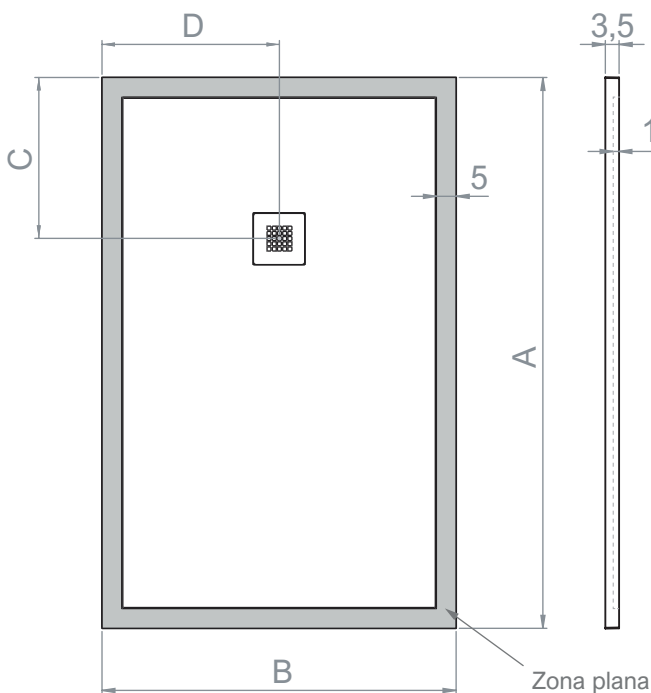

Pizarra

Rejilla inox

Caudal de evacuación 58 l/min

Medidas disponibles (cm)

A (cm)	B (cm)	C	D
70	100 / 120 / 140 / 160 / 180	41 / 61	35
80	100 / 120 / 140 / 160 / 180	41 / 61	40
90	100 / 120 / 140 / 160 / 180	41 / 61	45

Colores disponibles

Medidas y pesos embalaje

A (cm)	B (cm)	kg plato
70	100	38
	120	45
	140	53
	160	60
	180	68
80	100	43
	120	52
	140	60
	160	69
	180	78
90	100	48
	120	58
	140	68
	160	78
	180	88

- Embalaje estándar en cartón con marco de madera
- Envíos de platos de ducha de hasta 160 cm de largo en palet de 120x90 cm
- Envíos de platos ducha desde 161 cm de largo en palet de 170x80 cm

120 x 90 x 14,5 cm
25 kg

170 x 80 x 14,5 cm
35 kg