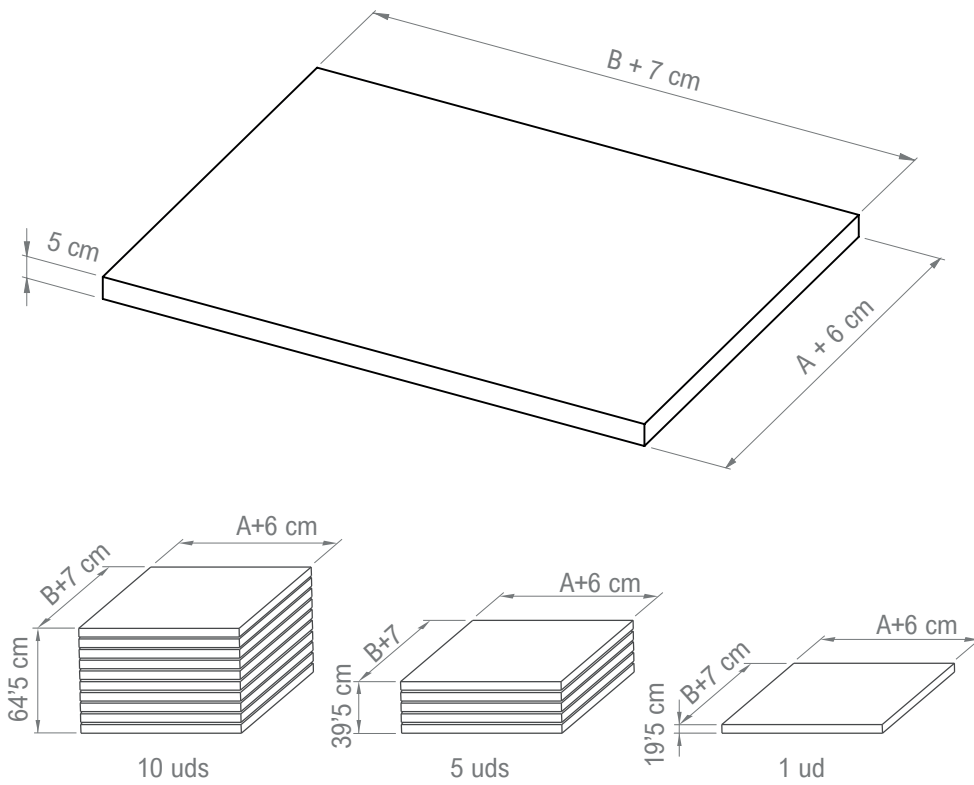

Pizarra

Rejilla inox

Caudal de evacuación 58 l/min

Medidas disponibles (cm)

A (cm)	B (cm)	C	D
70	100 / 120 / 140 / 160 / 180	41 / 61	35
80	100 / 120 / 140 / 160 / 180	41 / 61	40
90	100 / 120 / 140 / 160 / 180	41 / 61	45

Colores disponibles

Medidas y pesos embalaje

A (cm)	B (cm)	kg plato
70	100	38
	120	45
	140	53
	160	60
	180	68
80	100	43
	120	52
	140	60
	160	69
	180	78
90	100	48
	120	58
	140	68
	160	78
	180	88

- Embalaje estándar en cartón con marco de madera
- Envíos de platos de ducha de hasta 160 cm de largo en palet de 120x90 cm
- Envíos de platos ducha desde 161 cm de largo en palet de 170x80 cm

120 x 90 x 14,5 cm
25 kg

170 x 80 x 14,5 cm
35 kg