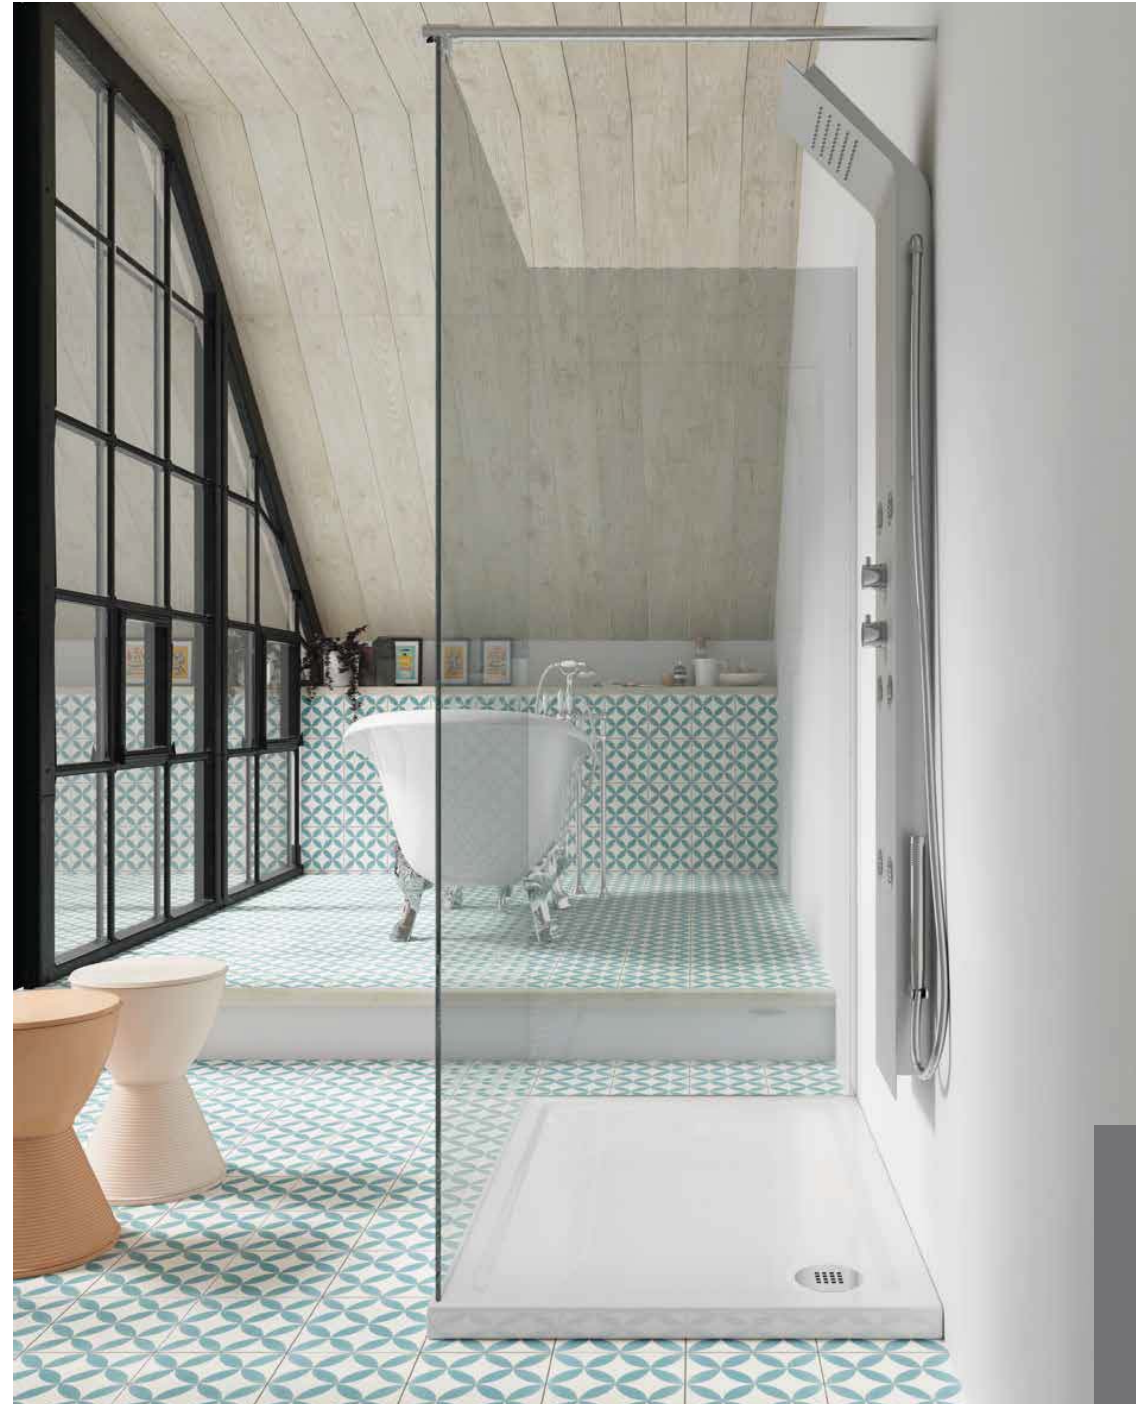

CLASIC  h.5 cm.

PVP_pag. 75 tarifa / PVP_pag. 75 rate / PVP_pag. 75 taux

/ Serie Acrílico / Platos de ducha y columnas_Shower tray and columns_Receveur et colonnes