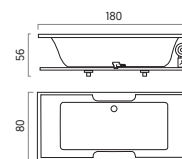

DUART 180 x 80 cm.

Hidro Neumático /
Pneumatic Whirlpool /
Hydro Pneumatique

PVP_pag. 58 tarifa / PVP_pag. 58 rate / PVP_pag. 58 taux