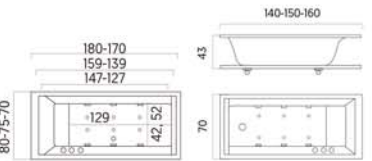

AYORA 1 170 x 70 cm. / 160 - 170 x 75 cm. / 170 - 180 x 80 cm.
AYORA 2 140 - 150 - 160 x 70 cm.

2 Strma Neumático /
Pneumatic Whirlpool + Airpool /
Hydro Eau + Air Pneumatique

PVP_pag. 58 tarifa / PVP_pag. 58 rate / PVP_pag. 58 taux