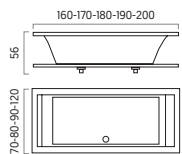

ALBAL 160 - 170 x 70 cm. / 170 x 80 cm. / 180 - 190 x 90 cm. / 200 x 120 cm.

2 Stma Electrónico /
2 Electronic Stma /
2 Stma Électronique

PVP_pag. 57 tarifa / PVP_pag. 57 rate / PVP_pag. 57 taux

/ Serie Acrílico / Bañeras_Bathtub_Baignoire