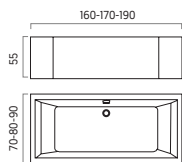

DENIA 160 - 170 x 70 cm. / 170 x 80 cm. / 190 x 90 cm.

Equipamiento Normal /
Basic Equipment /
Équipement normal

PVP_pag. 56 tarifa / PVP_pag. 56 rate / PVP_pag. 56 taux

/ Serie Acrílico / Bañeras_Bathtub_Baignoire