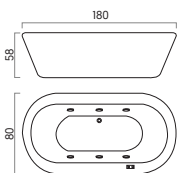

CASTELLÓN 180 x 80 cm.

Hidro Inox /
Whirlpool Inox /
Hydro Eau Inox

PVP_pag. 56 tarifa / PVP_pag. 56 rate / PVP_pag. 56 taux

/ Serie Acrílico / Bañeras_Bathtub_Baignoire